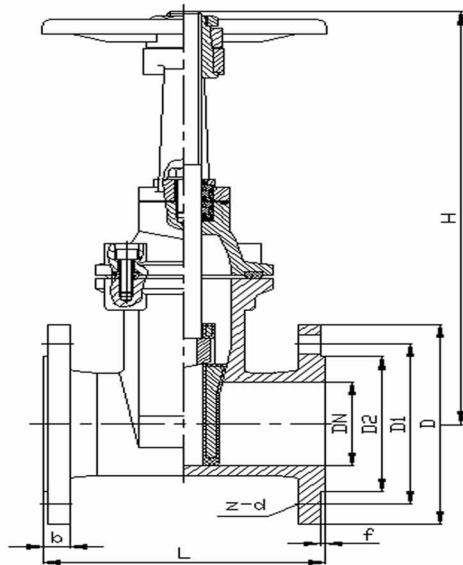

# BS5163 RESILIENT SEATED WEDGE GATE VALVE O.S.&Y

## Materials of Parts

<b>Body</b>	Ductile Iron to BS2789 Gr 500/7
<b>Bonnet</b>	Ductile Iron to BS2789 Gr 500/7
<b>Yoke</b>	Ductile Iron to BS2789 Gr 500/7
<b>Disc</b>	Ductile Iron + EPDM
<b>Stem</b>	Stainless Steel to BS970 Gr SS420
<b>Stem nut</b>	Brass to BS2874
<b>Gasket</b>	EPDM to BS2494
<b>Handwheel</b>	Ductile Iron to BS2789 Gr 500/7
<b>Bolts &amp; Nuts</b>	SS304 / Carbon Steel with Zinc

## Dimension: PN16

Size	D	D1	D2	H	L	b	f	z-d	Weight kg
DN40	150	110	84	280	165	19	3	4-Ø19	9
DN50	165	125	99	317	178	19	3	4-Ø19	10
DN65	185	145	118	354	190	19	3	4-Ø19	14
DN80	200	160	132	391	203	19	3	8-Ø19	16
DN100	220	180	156	450	229	19	3	8-Ø19	21
DN125	250	210	184	549	254	19	3	8-Ø19	32
DN150	285	240	211	605	267	19	3	8-Ø23	39
DN200	340	295	266	756	292	20	3	12-Ø23	66
DN250	405	355	319	896	330	22	3	12-Ø28	105
DN300	460	410	370	1031	356	24.5	4	12-Ø28	135
DN350	520	470	429	1169	381	26.5	4	16-Ø28	200
DN400	580	525	480	1297	406	28	4	16-Ø31	255
DN450	640	585	548	1430	432	30	4	20-Ø31	310
DN500	715	650	609	1560	457	31.5	4	20-Ø34	424
DN600	840	770	720	1830	508	35	5	20-Ø37	630
DN700	910	840	794	2000	610	39.5	5	24-Ø37	920
DN800	1025	950	901	2170	660	43	5	24-Ø40	1260
DN900	1125	1050	1001	2340	711	46.5	5	28-Ø40	1840
DN1000	1255	1170	1112	2560	811	50	5	28-Ø43	3250